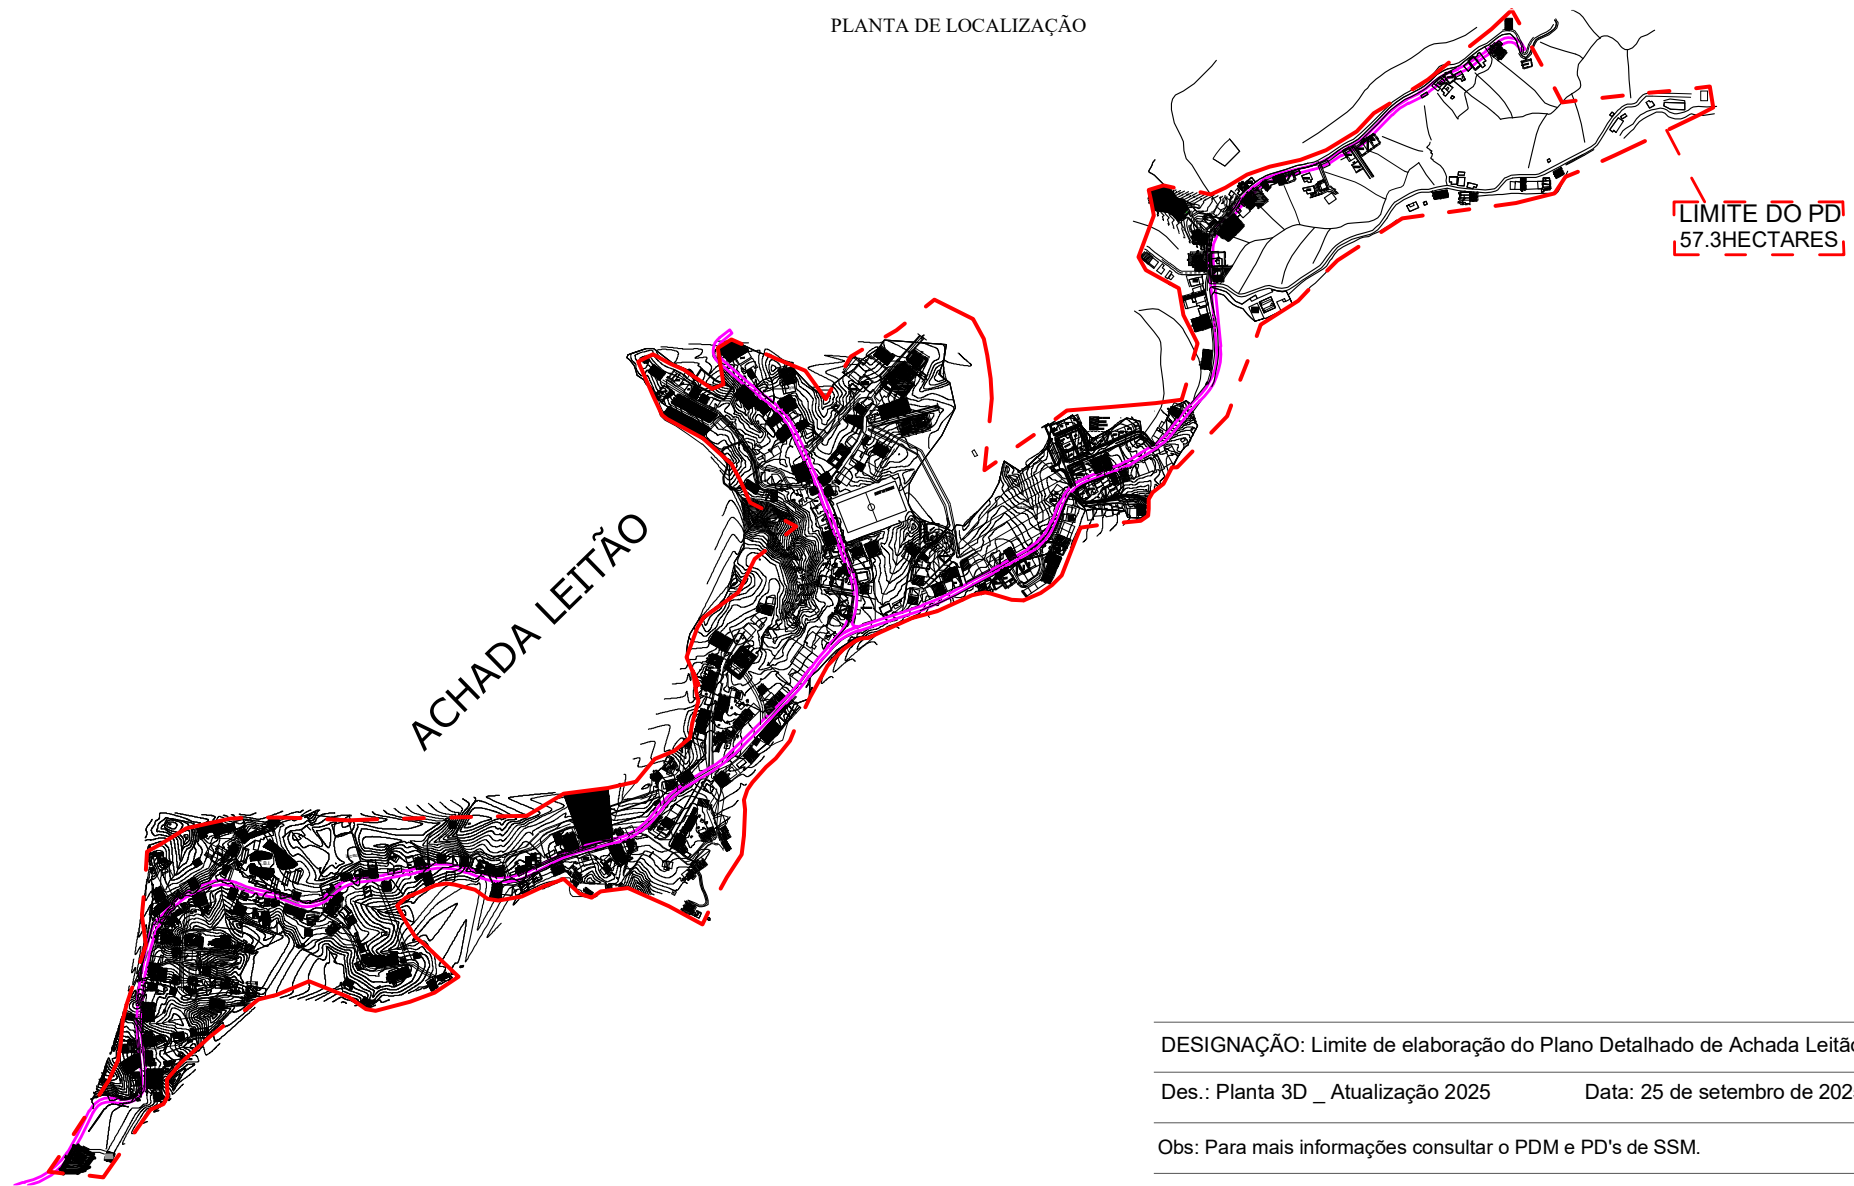

PLANTA DE LOCALIZAÇÃO

DESIGNAÇÃO: Limite de elaboração do Plano Detalhado de Achada Leitão

Des.: Planta 3D _ Atualização 2025

Data: 25 de setembro de 2025

Obs: Para mais informações consultar o PDM e PD's de SSM.

Escala: 1:xxx